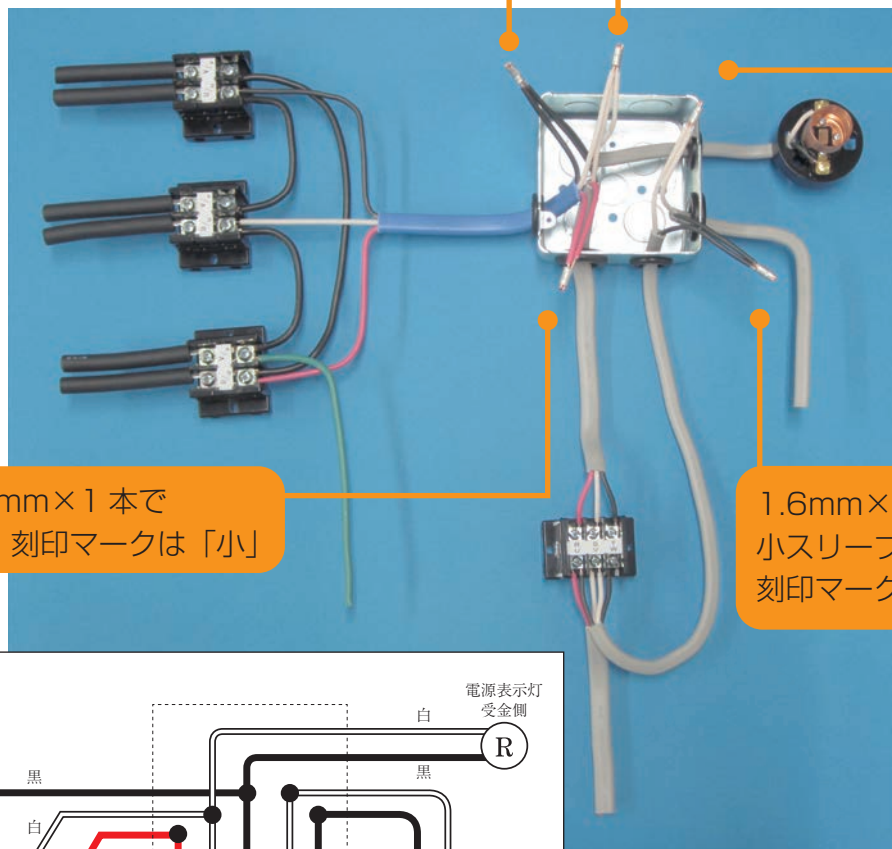

平成 27 年度 第一種電気工事士技能試験解答速報

(平成 27 年 12 月 6 日実施)

平成 27 年 12 月 6 日 (日) に実施されました「第一種電気工事士技能試験」の解答速報です。

記載内容の無断転用／引用は固くお断りいたします。またこの内容をご覧になったことによる、いかなる損害に対しても責任を負いかねますので、予めご了承下さい。

完成姿参考図

1.6mm×2本、2.0mm×1本で
小スリーブを使用し 刻印マークは「小」

1.6mm×1本 2.0mm×1本で
小スリーブを使用し 刻印マークは「小」

1.6mm×2本で
小スリーブを使用し
刻印マークは「○」

複線結線参考図