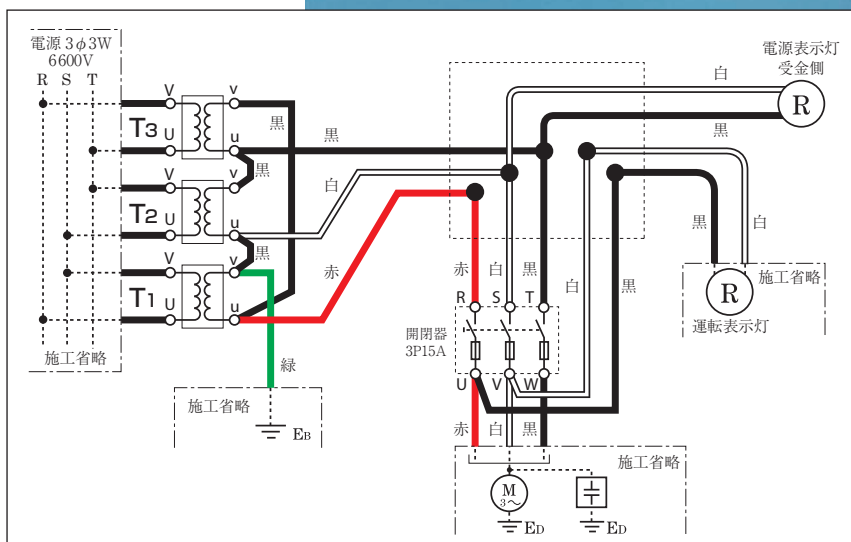

平成 27 年度 第一種電気工事士技能試験解答速報

(平成 27 年 12 月 6 日実施)

平成 27 年 12 月 6 日 (日) に実施されました「第一種電気工事士技能試験」の解答速報です。

記載内容の無断転用／引用は固くお断りいたします。またこの内容をご覧になったことによる、いかなる損害に対しても責任を負いかねますので、予めご了承下さい。

完成姿参考図

1.6mm×2本、2.0mm×1本で
小スリーブを使用し 刻印マークは「小」

1.6mm×1本 2.0mm×1本で
小スリーブを使用し 刻印マークは「小」

1.6mm×2本で
小スリーブを使用し
刻印マークは「○」

複線結線参考図